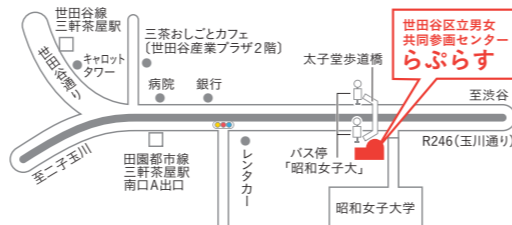

女性起業家
支援講座

専門家に相談できます

女性のための
起業・経営相談
(月1回、予約制)

女性起業家をHPで紹介&応援

女性起業家ひろば

www.laplace-setagaya.net/hiroba

そう思った方は **らぶらす** へぜひどうぞ。

世田谷区立男女共同参画センターらぶらす
〒154-0004 東京都世田谷区太子堂 1-12-40
グレート王寿ビル 3~5階 (受付3階)
TEL:03-6450-8510 FAX:03-6450-8511
http://www.laplace-setagaya.net

【電車】東急田園都市線・世田谷線「三軒茶屋」駅下車徒歩7分
【バス】東急バス・小田急バス「昭和女子大」下車
小田急バス(駒沢陸橋~北沢タウンホール)「三軒茶屋」下車
※駐車場のご利用を希望される方は、らぶらすまでお問合せください

だれもがじぶんらしさをプラス / 世田谷区立男女共同参画センターらぶらす

せたがやの女性起業家
プレゼント

今年も
キャロットタワーの
最上階で開催!

食べて・遊べて・たのしいマルシェ! 起業ミニメッセ in 三茶